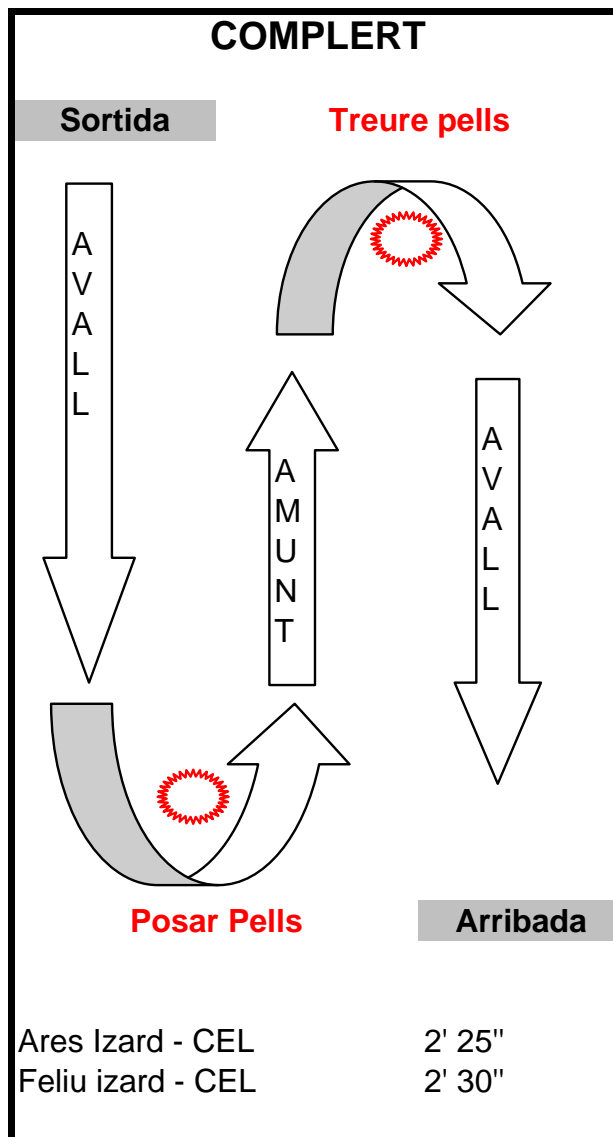

# PellsXpress

**Escenari:** Pla devant la Renclusa  
**Altura s/n mar:** 2.120 m  
**Recorregut:** 20 metres  
**Tipus neu:** Ploguda  
**Risc Allaus:** 1  
**Temperatura:** 3° C  
**Dia:** 12-maig-08  
**Espectadors:** Diversos i sorpresos !  
**Arbitre:** Llorenç Izard  
**Reglament:**

No es poden dur les pells a les mans.

Les pells s'han de dur amagades a la roba o a la motxilla

Si cau una pell, s'ha de recollir abans de fer el canvi