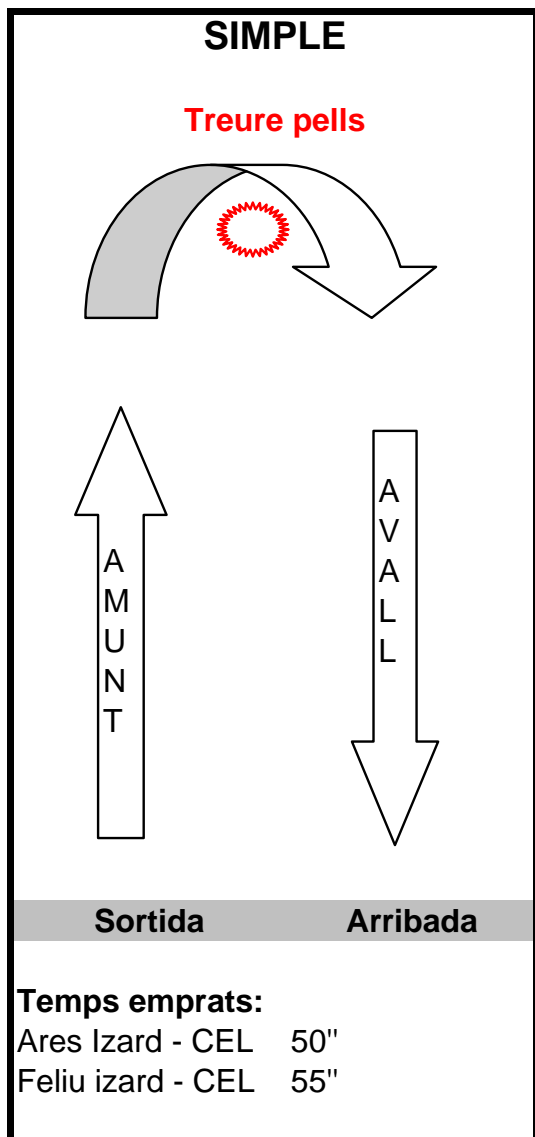

# PellsXpress

**Escenari:** Pla devant la Renclusa  
**Altura s/n mar:** 2.120 m  
**Recorregut:** 20 metres  
**Tipus neu:** Ploguda  
**Risc Allaus:** 1  
**Temperatura:** 3° C  
**Dia:** 12-maig-08  
**Espectadors:** Diversos i sorpresos !  
**Arbitre:** Llorenç Izard  
**Reglament:**